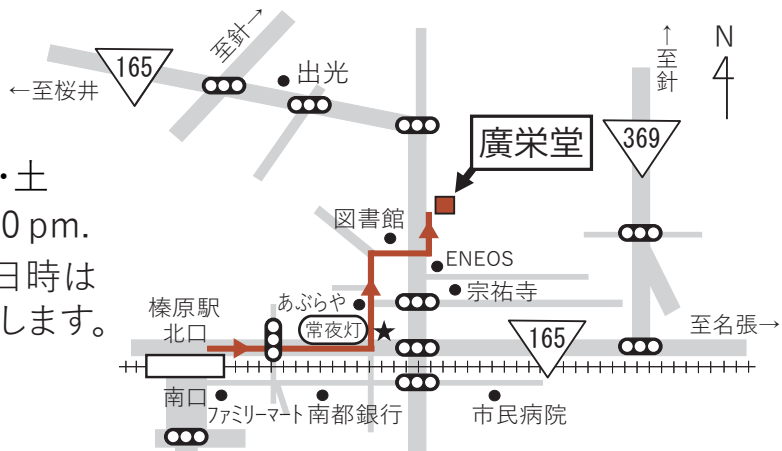

- 通常営業 / 木・金・土  
2:00～7:00 pm.
- イベント時の営業日時は  
HP等で案内いたします。

近鉄大阪線榛原駅「北口」下車 徒歩約 8分  
 名阪針ICより約15分。国道369号線南下⇒国道165号線沿い